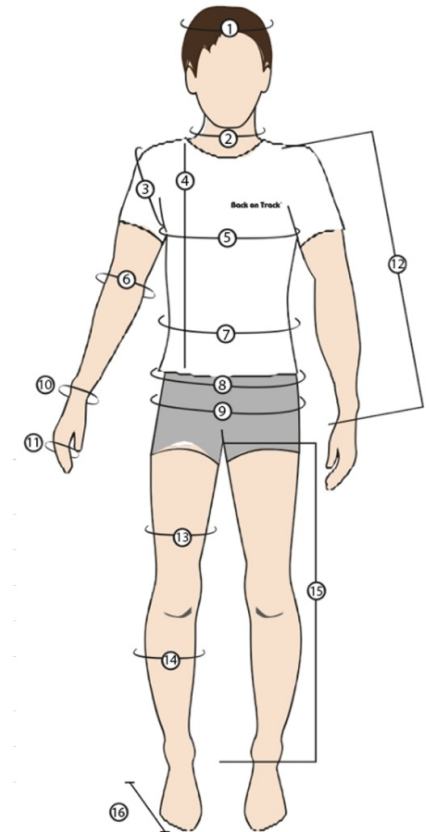

# 🇫🇷 TAILLES / 🇬🇧 SIZES / 🇪🇸 TAMANOS

Protection	XS	S	M	L	XL	XXL	XXXL
∅ Circonférence du cou (2)	31-34 cm	35-38 cm	39-41 cm	42-44 cm	45-48 cm		
∅ Circonférence du coude (6)	23-25 cm	26-29 cm	30-32 cm	33-36 cm	37-41 cm		
∅ Circonférence du poignet (10)		14 cm	16 cm	18 cm	20 cm		
∅ Circonférence abdominale (7)		65-95 cm	85-115 cm	100-130 cm	115-145 cm		
∅ Circonférence genou (13) - pour genouillère sans velcro		33-38 cm	39-41 cm	42-45 cm	46-49 cm	50-53 cm	54-57 cm
∅ Circonférence genou (13) - pour genouillère avec velcro		35-41 cm	39-43 cm	42-46 cm	46-52 cm	52-61 cm	60-64 cm
∅ Circonférence mollet (14)		34-37 cm	38-40 cm	41-43 cm	44-46 cm		
Longueur du pied (16)		35-38	39-42	43-45			