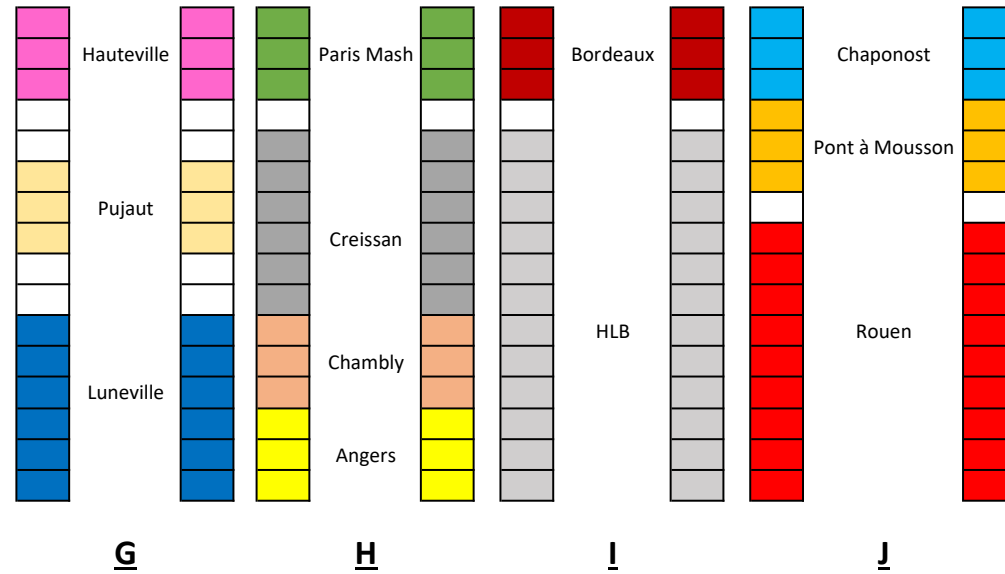

Plan des Boxes - entrée 1

Plan des Boxes - entrée 2

Equipe	Allée
Rouen	J
Chaponost	J
Pont à mousson	J
Bordeaux	I
HLB	I
Angers	H
Chambly	H
Creissan	H
Partis Mash	H
Luneville	G
Pujaut	G
Hauteville	G

Entrée 2