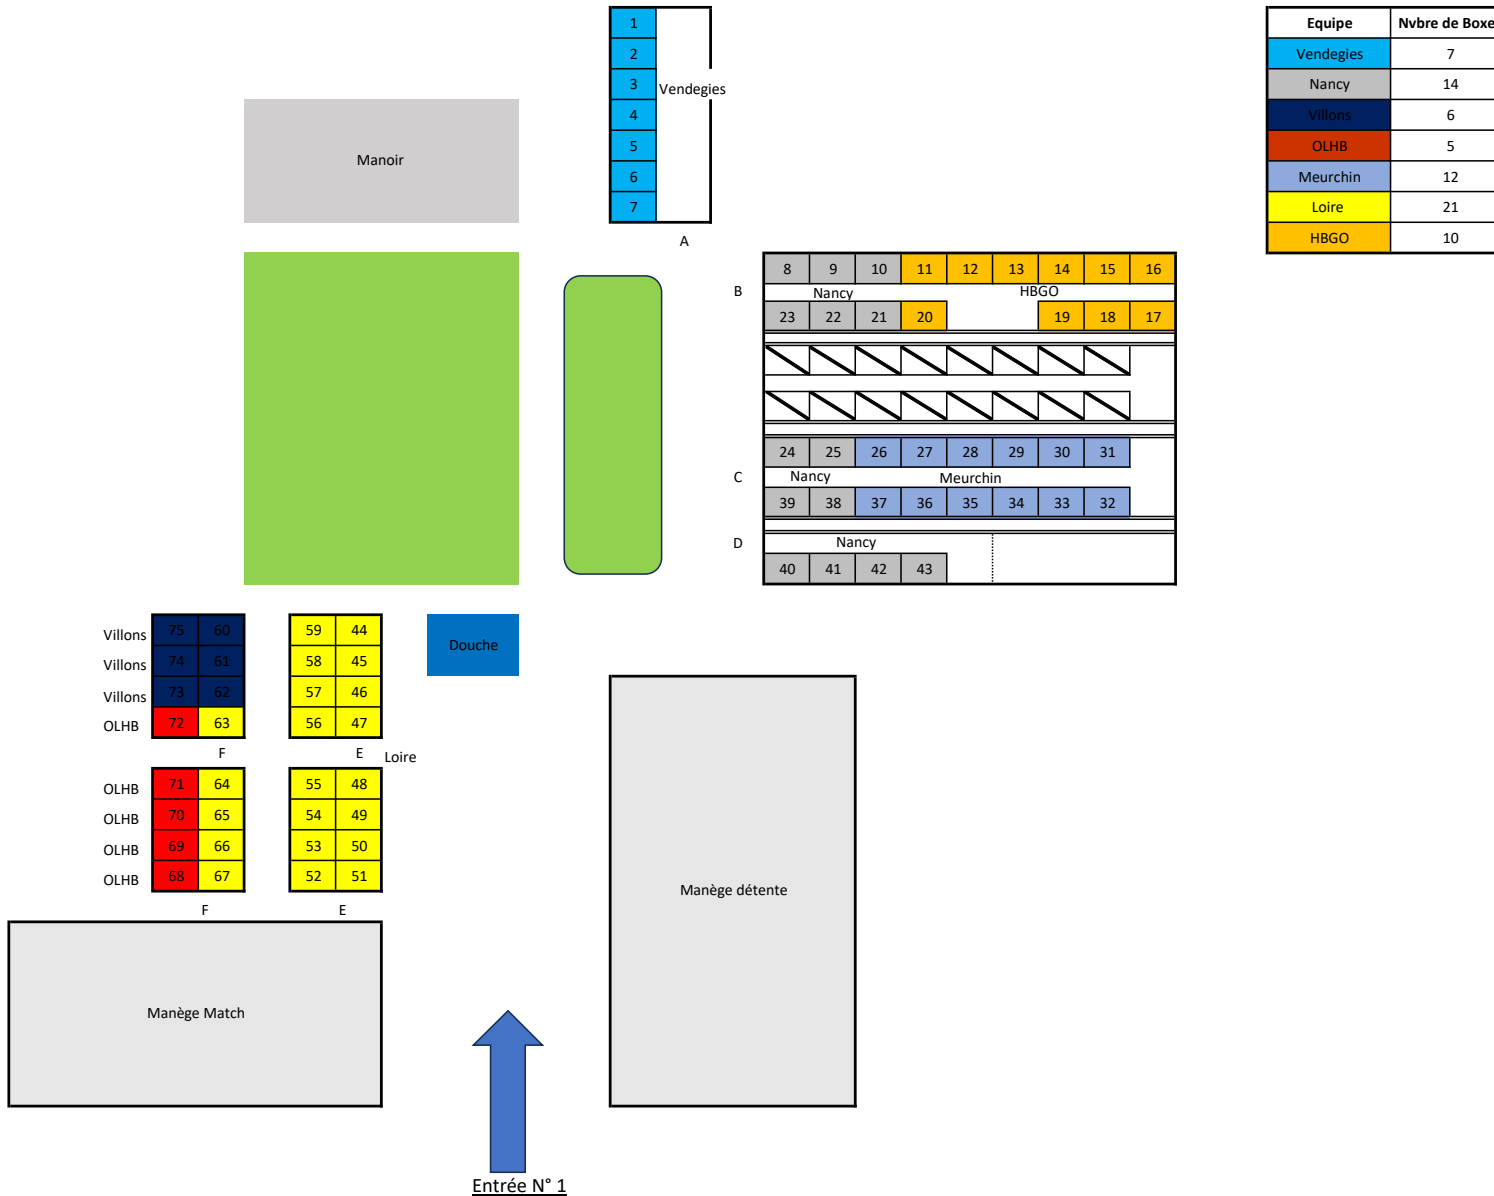

Plan des Boxes - entrée 1

Plan des Boxes - entrée 2

Equipe	Allée
Rouen	J
Chaponost	J
Pont à mousson	J
Bordeaux	I
HLB	I
Angers	H
Chambly	H
Creissan	H
Partis Mash	H
Luneville	G
Pujaut	G
Hauteville	G

Entrée 2