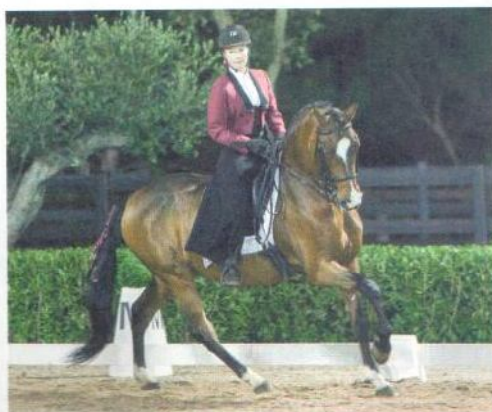

Océane Ruspini et Tabardillo décrochent l'or individuel et par équipes. Ph. S. Delignières

ticulier. J'espère que nous ferons aussi bien en 2014 à un niveau supérieur, et je pense à titre individuel. » Claude Panier souhaite également que ses élèves se distinguent avec leurs chevaux ibériques sur le circuit classique, pour apporter de la reconnaissance à la race. **Alix PENICHO**