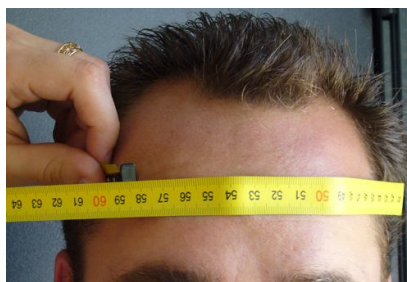

TAILLES | SIZES | TAMANOS

=> Comment choisir la taille de votre casque ?

Vous devez choisir la taille de votre casque en fonction de la dimension de votre tour de tête.

A l'aide d'un mètre ruban, prenez la mesure de votre tour de tête en centimètre. Vous pourrez ensuite choisir la taille du casque qui vous conviendra le mieux.

=> How to choose the size of your helmet ?

You must choose the size of your helmet according to the dimension of your head mast.

Take the measurement of your head mast in centimetre. You will be able to then choose the size of the helmet which will be appropriate to you best.