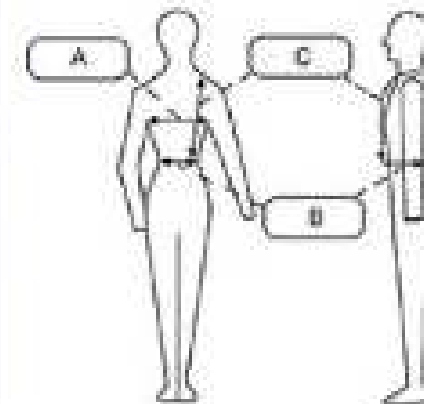

www.horse-ball.org

WEBSTORE

EVERYTHING TO PLAY HORSEBALL

 **TAILLES** |  **SIZES** |  **TAMANOS**

JuNiThi
www.horse-ball.org

TAILLES

=> Comment choisir sa taille ?

Pour choisir correctement votre taille, il vous suffit d'avoir 2 mesures : La distance entre votre épaule et votre taille ainsi que votre taille. Reportez-vous ensuite au tableau ci-dessous pour connaître la taille que vous devez choisir.

GRILLE DE TAILLES GILET DE PROTECTION EQUITHEME BELT 991 211	
Taille	Correspondance en cm
CXXS/enfants XXS	A:64-68 / B:60-66 / C:63-68
CXS/enfants XS	A:68-72 / B:64-70 / C:67-72
CS/enfants S	A:72-77 / B:69-74 / C:72-77
CM/enfants M	A:77-81 / B:74-77 / C:78-84
CL/enfants L	A:81-84 / B:75-80 / C:84-88
AXS/adultes XS	A:83-87 / B:79-82 / C:83-90
AS/adultes S	A:88-93 / B:83-90 / C:86-93
AM/adultes M	A:95-100 / B:90-98 / C:89-95
AL/adultes L	A:98-104 / B:95-102 / C:92-97

🇬🇧 SIZES

=> How to choose the size ?

To correctly choose your size, you just need 2 steps : The distance between your shoulder and your waist and your size. Refer to the chart below to determine the size you should choose.

TAMANOS

=> ¿ Cómo elegir el tamaño ?

Para elegir correctamente el tamaño, sólo tiene 2 etapas : La distancia entre su hombro y su cintura y su tamaño. Consulte la siguiente tabla para determinar el tamaño que debe elegir.