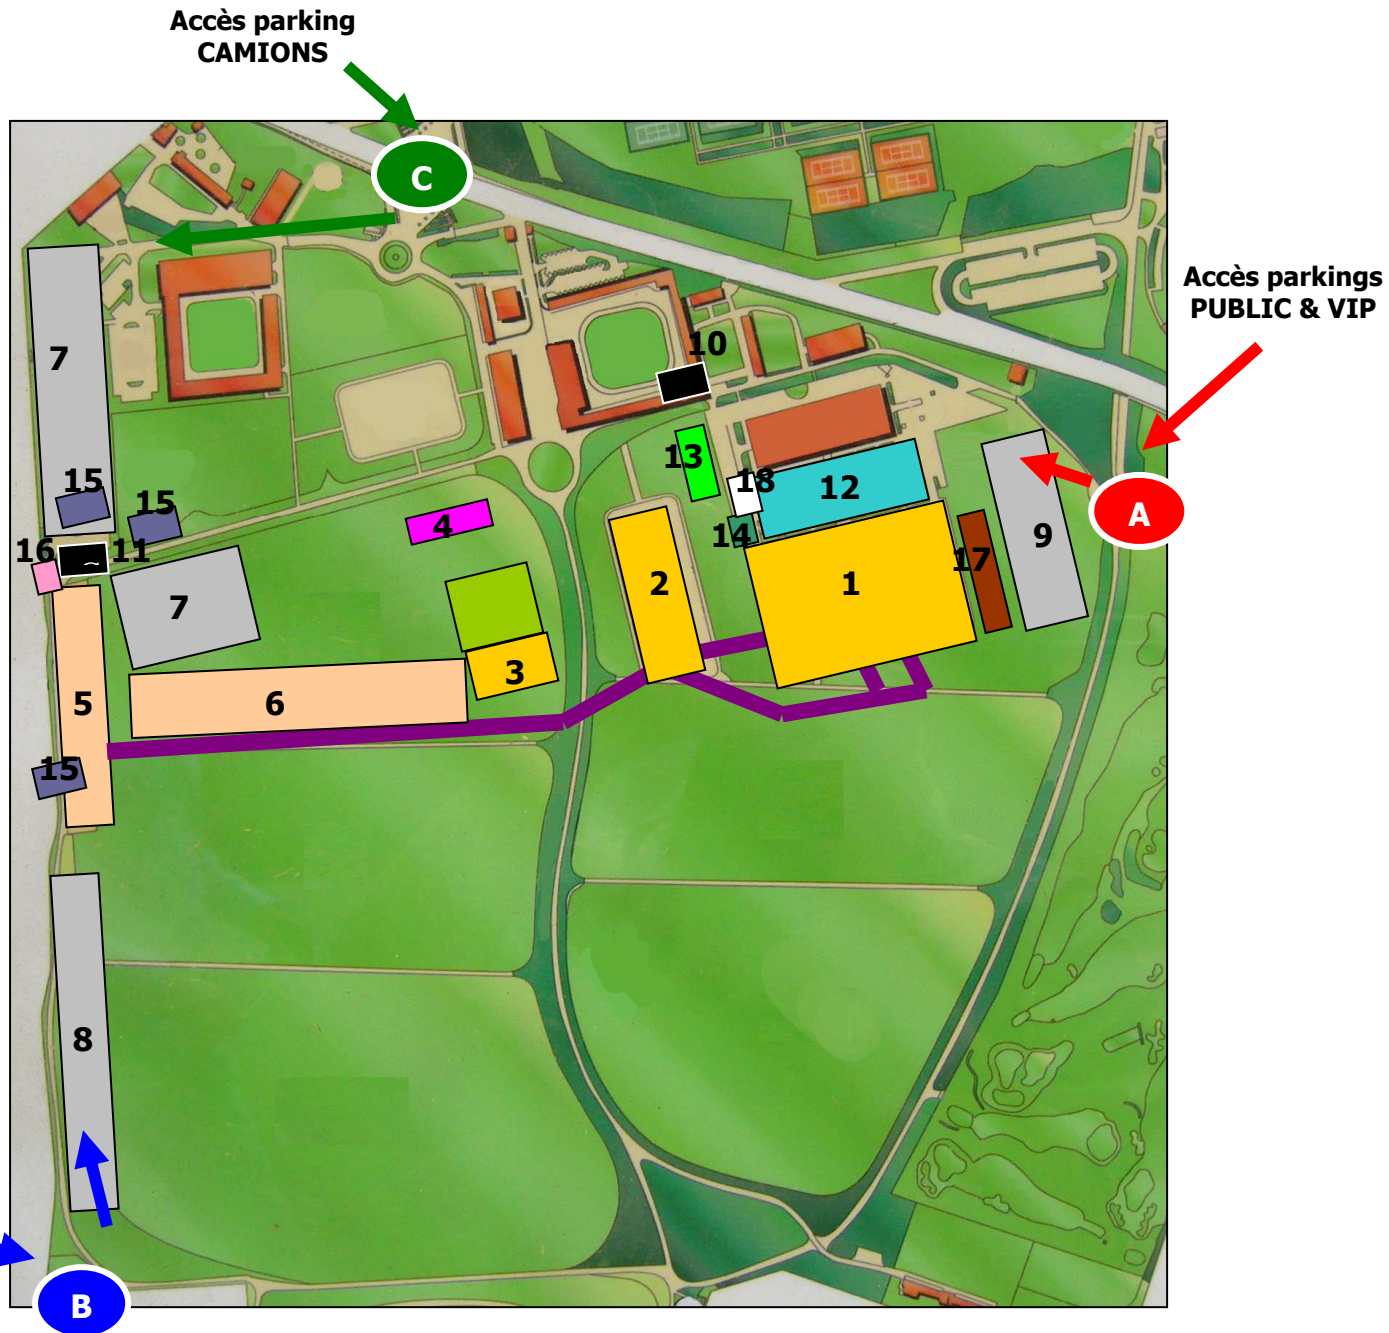

Jardy 2018

HORSE BALL

22/23/24 Juin

PLAN DU HARAS DE JARDY

- 1 - Terrains n°1, 2 et 3
- 2 - Paddock terrains n°1, 2 et 3
- 3 - Carrières de travail
- 4 - Visite vétérinaire (1 et 2)
- 5 - Boxes : Village Equestre
- 6 - Boxes : Près de la Laiterie
- 7 - Parking : Camions
- 8 - Parking : Cavaliers
- 9 - Parking : Public & VIP

- 10 - WC
- 11 - WC & Douches
- 12 - Restauration, VIP, Accueil...
- 13 - Village des exposants.
- 14 - Services médicaux
- 15 - Douches chevaux
- 16 - Maréchal Ferrant
- 17 - Tribune naturelle
- 18 - Espace « Remise des Prix »

- A** Porte A : Accès parkings PUBLIC & VIP
- B** Porte B : Accès parking CAVALIERS
- C** Porte C : Accès parking CAMIONS

 Allées cavaliers

Jardy 2018

HORSE BALL

22/23/24 Juin